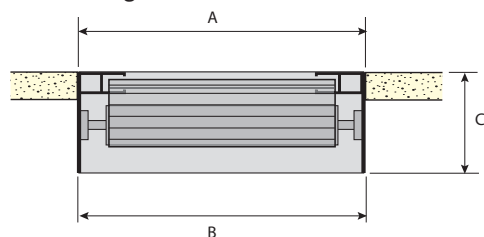

Den totala dagöppningen blir något mindre vid nischmonterat galler. Men fördelen är att galleret i de flesta fall ryms helt inne i nischen.

Bestämning av höjdmått

- A. Dagöppningshöjd
- B. Totalhöjd är detsamma som tillverkningsmått
- C. Kassettstorlek/höjd
- D. Rek mått: 40 mm

Rullgaller	Kassettstorlek	Totalhöjd
RJ 42	165 mm	1 600 mm
RJ 42	205 mm	2 600 mm

Styrskena 53

Väggmontage

Nischmontage

A) Dagöppning. B) Yttermått. C) Kassettstorlek

Exempel på portomfattning