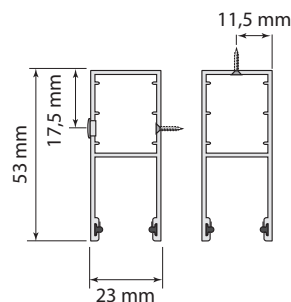

Besök vår hemsida www.jarisafe.se för mer information.

Tekniska data	RJ 42
Håldimension	-
Vikt galleratta	4,5 kg m ²
Maxbredd	6 000 mm
Maxhöjd	2 600 mm
Profilhöjd	42 mm
Styrskena	53 mm
Kassettstorlek	165/205 mm

Montageinstruktioner och Måttangivelser

1. Galler på vägg

Styrskenor och konsoler placeras utanpå vägg, vilket medger mesta möjliga utrymme vid passager, då maximal dagöppning erhålles.

2. Galler i nisch

Den totala dagöppningen blir något mindre vid nischmonterat galler. Men fördelen är att galleret i de flesta fall ryms helt inne i nischen.

Bestämning av höjdmått

- A. Dagöppningshöjd
- B. Totalhöjd är detsamma som tillverkningsmått
- C. Kassettstorlek/höjd
- D. Rek mått: 40 mm

Rullgaller	Kassettstorlek	Totalhöjd
RJ 42	165 mm	1 600 mm
RJ 42	205 mm	2 600 mm

Styrskena 53

Väggmontage

Nischmontage

A) Dagöppning. B) Yttermått. C) Kassettstorlek

Exempel på portomfattning