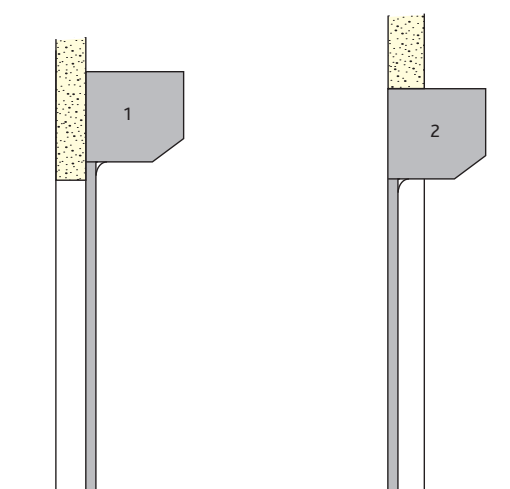

Montageinstruktioner och Måttangivelser

1. Galler på vägg

Styrskenor och konsoler placeras utanpå vägg, vilket medger mesta möjliga utrymme vid passager, då maximal dagöppning erhålles.

2. Galler i nisch

Den totala dagöppningen blir något mindre vid nischmonterat galler. Men fördelen är att galleret i de flesta fall ryms helt inne i nischen.