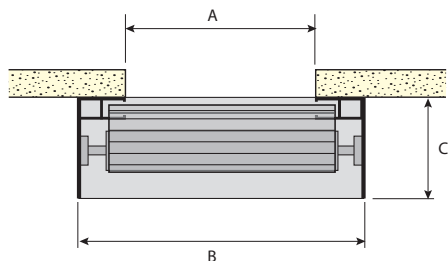

Väggmontage