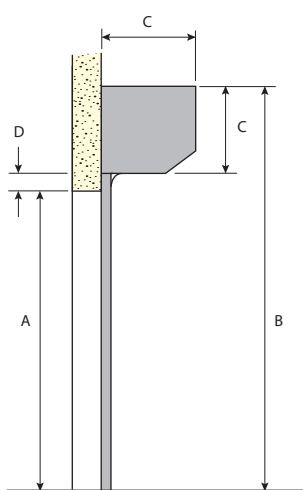

Besök vår hemsida www.jarisafe.se för mer information.

Tekniska data	RJ 42
Håldimension	-
Vikt galleratta	4,5 kg m ²
Maxbredd	6 000 mm
Maxhöjd	2 600 mm
Profilhöjd	42 mm
Styrskena	53 mm
Kassettstorlek	165/205 mm

Montageinstruktioner och Måttangivelser

1. Galler på vägg

Styrskenor och konsoler placeras utanpå vägg, vilket medger mesta möjliga utrymme vid passager, då maximal dagöppning erhålles.

2. Galler i nisch

Den totala dagöppningen blir något mindre vid nischmonterat galler. Men fördelen är att galleret i de flesta fall ryms helt inne i nischen.

Bestämning av höjdmått

- A. Dagöppningshöjd
- B. Totalhöjd är detsamma som tillverkningsmått
- C. Kassettstorlek/höjd
- D. Rek mått: 40 mm