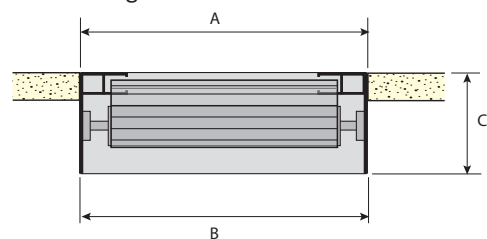

Montageinstruktioner och Måttangivelser

1. Galler på vägg

Styrskenor och konsoler placeras utanpå vägg, vilket medger mesta möjliga utrymme vid passager, då maximal dagöppning erhålles.

2. Galler i nisch

Den totala dagöppningen blir något mindre vid nischmonterat galler. Men fördelen är att galleret i de flesta fall ryms helt inne i nischen.

Bestämning av höjdmått

- A. Dagöppningshöjd
- B. Totalhöjd är detsamma som tillverkningsmått
- C. Kassetstorlek/höjd
- D. Rek mått: 50 mm

Rullgaller	Kassetstorlek	Totalhöjd
RJ 55	255 mm	2 600 mm
RJ 55	300 mm	4 000 mm

Väggmontage

Nischmontage

A) Dagöppning. B) Yttermått. C) Kassetstorlek

Princip för portomfattning konsolsystem