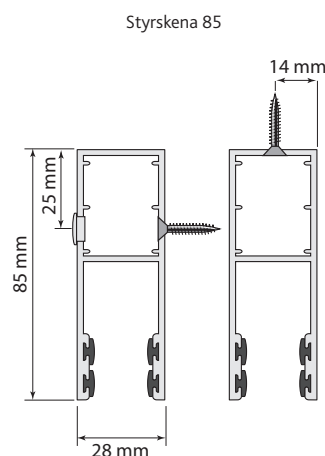

Besök vår hemsida www.jarisafe.se för mer information.

Tekniska data	RJ 55
Håldimension	-
Vikt galleratta	6,0 kg m ²
Maxbredd	6 000 mm
Maxhöjd	4 000 mm
Profilhöjd	55 mm
Styrskena	85 mm
Kassetstorlek	255/300 mm
Certifikat	-

Montageinstruktioner och Måttangivelser

1. Galler på vägg

Styrskenor och konsoler placeras utanpå vägg, vilket medger mesta möjliga utrymme vid passager, då maximal dagöppning erhålles.

2. Galler i nisch

Den totala dagöppningen blir något mindre vid nischmonterat galler. Men fördelen är att galleret i de flesta fall ryms helt inne i nischen.

Bestämning av höjdmått

- A. Dagöppningshöjd
- B. Totalhöjd är detsamma som tillverkningsmått
- C. Kassetstorlek/höjd
- D. Rek mått: 50 mm

Rullgaller	Kassetstorlek	Totalhöjd
RJ 55	255 mm	2 600 mm
RJ 55	300 mm	4 000 mm

Väggmontage

Nischmontage

A) Dagöppning. B) Yttermått. C) Kassetstorlek

Princip för portomfattning konsolsystem