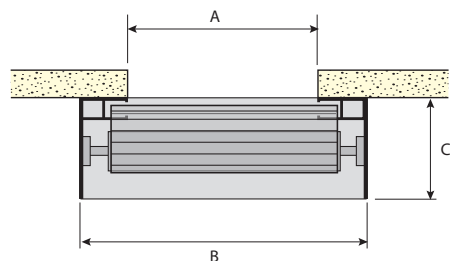

Montageinstruktioner och Måttangivelser

1. Galler på vägg

Styrskenor och konsoler placeras utanpå vägg, vilket medger mesta möjliga utrymme vid passager, då maximal dagöppning erhålles.

2. Galler i nisch

Den totala dagöppningen blir något mindre vid nischmonterat galler. Men fördelen är att galleret i de flesta fall ryms helt inne i nischen.

Bestämning av höjdmått

- A. Dagöppningshöjd
- B. Totalhöjd är detsamma som tillverkningsmått
- C. Kassetstorlek/höjd
- D. Rek mått: 50 mm

Rullgaller	Kassetstorlek	Totalhöjd
RJ 55	255 mm	2 600 mm
RJ 55	300 mm	4 000 mm

Väggmontage

Nischmontage

A) Dagöppning. B) Yttermått. C) Kassetstorlek

Princip för portomfattning konsolsystem