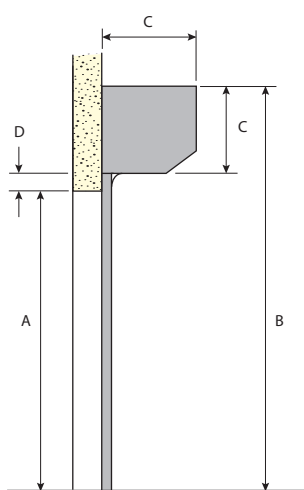

Besök vår hemsida www.jarisafe.se för mer information.

Tekniska data	RJ 55
Håldimension	-
Vikt galleratta	6,0 kg m ²
Maxbredd	6 000 mm
Maxhöjd	4 000 mm
Profilhöjd	55 mm
Styrskena	85 mm
Kassetstorlek	255/300 mm
Certifikat	-

Montageinstruktioner och Måttangivelser

1. Galler på vägg

Styrskenor och konsoler placeras utanpå vägg, vilket medger mesta möjliga utrymme vid passager, då maximal dagöppning erhålles.

2. Galler i nisch

Den totala dagöppningen blir något mindre vid nischmonterat galler. Men fördelen är att galleret i de flesta fall ryms helt inne i nischen.

Bestämning av höjdmått

- A. Dagöppningshöjd
- B. Totalhöjd är detsamma som tillverkningsmått
- C. Kassetstorlek/höjd
- D. Rek mått: 50 mm