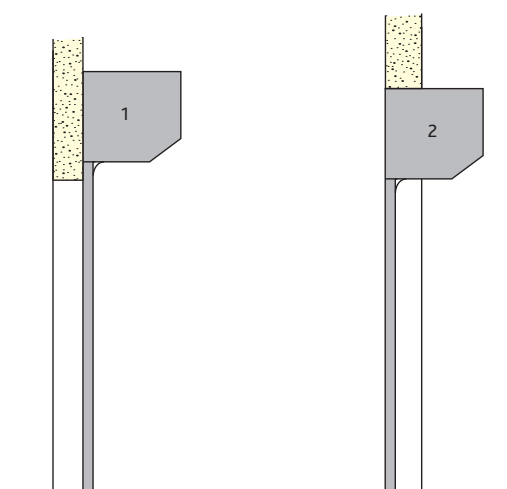

Montageinstruktioner och Måttangivelser

1. Galler på vägg

Styrskenor och konsoler placeras utanpå vägg, vilket medger mesta möjliga utrymme vid passager, då maximal dagöppning erhålles.

2. Galler i nisch

Den totala dagöppningen blir något mindre vid nischmonterat galler. Men fördelen är att galleret i de flesta fall ryms helt inne i nischen.